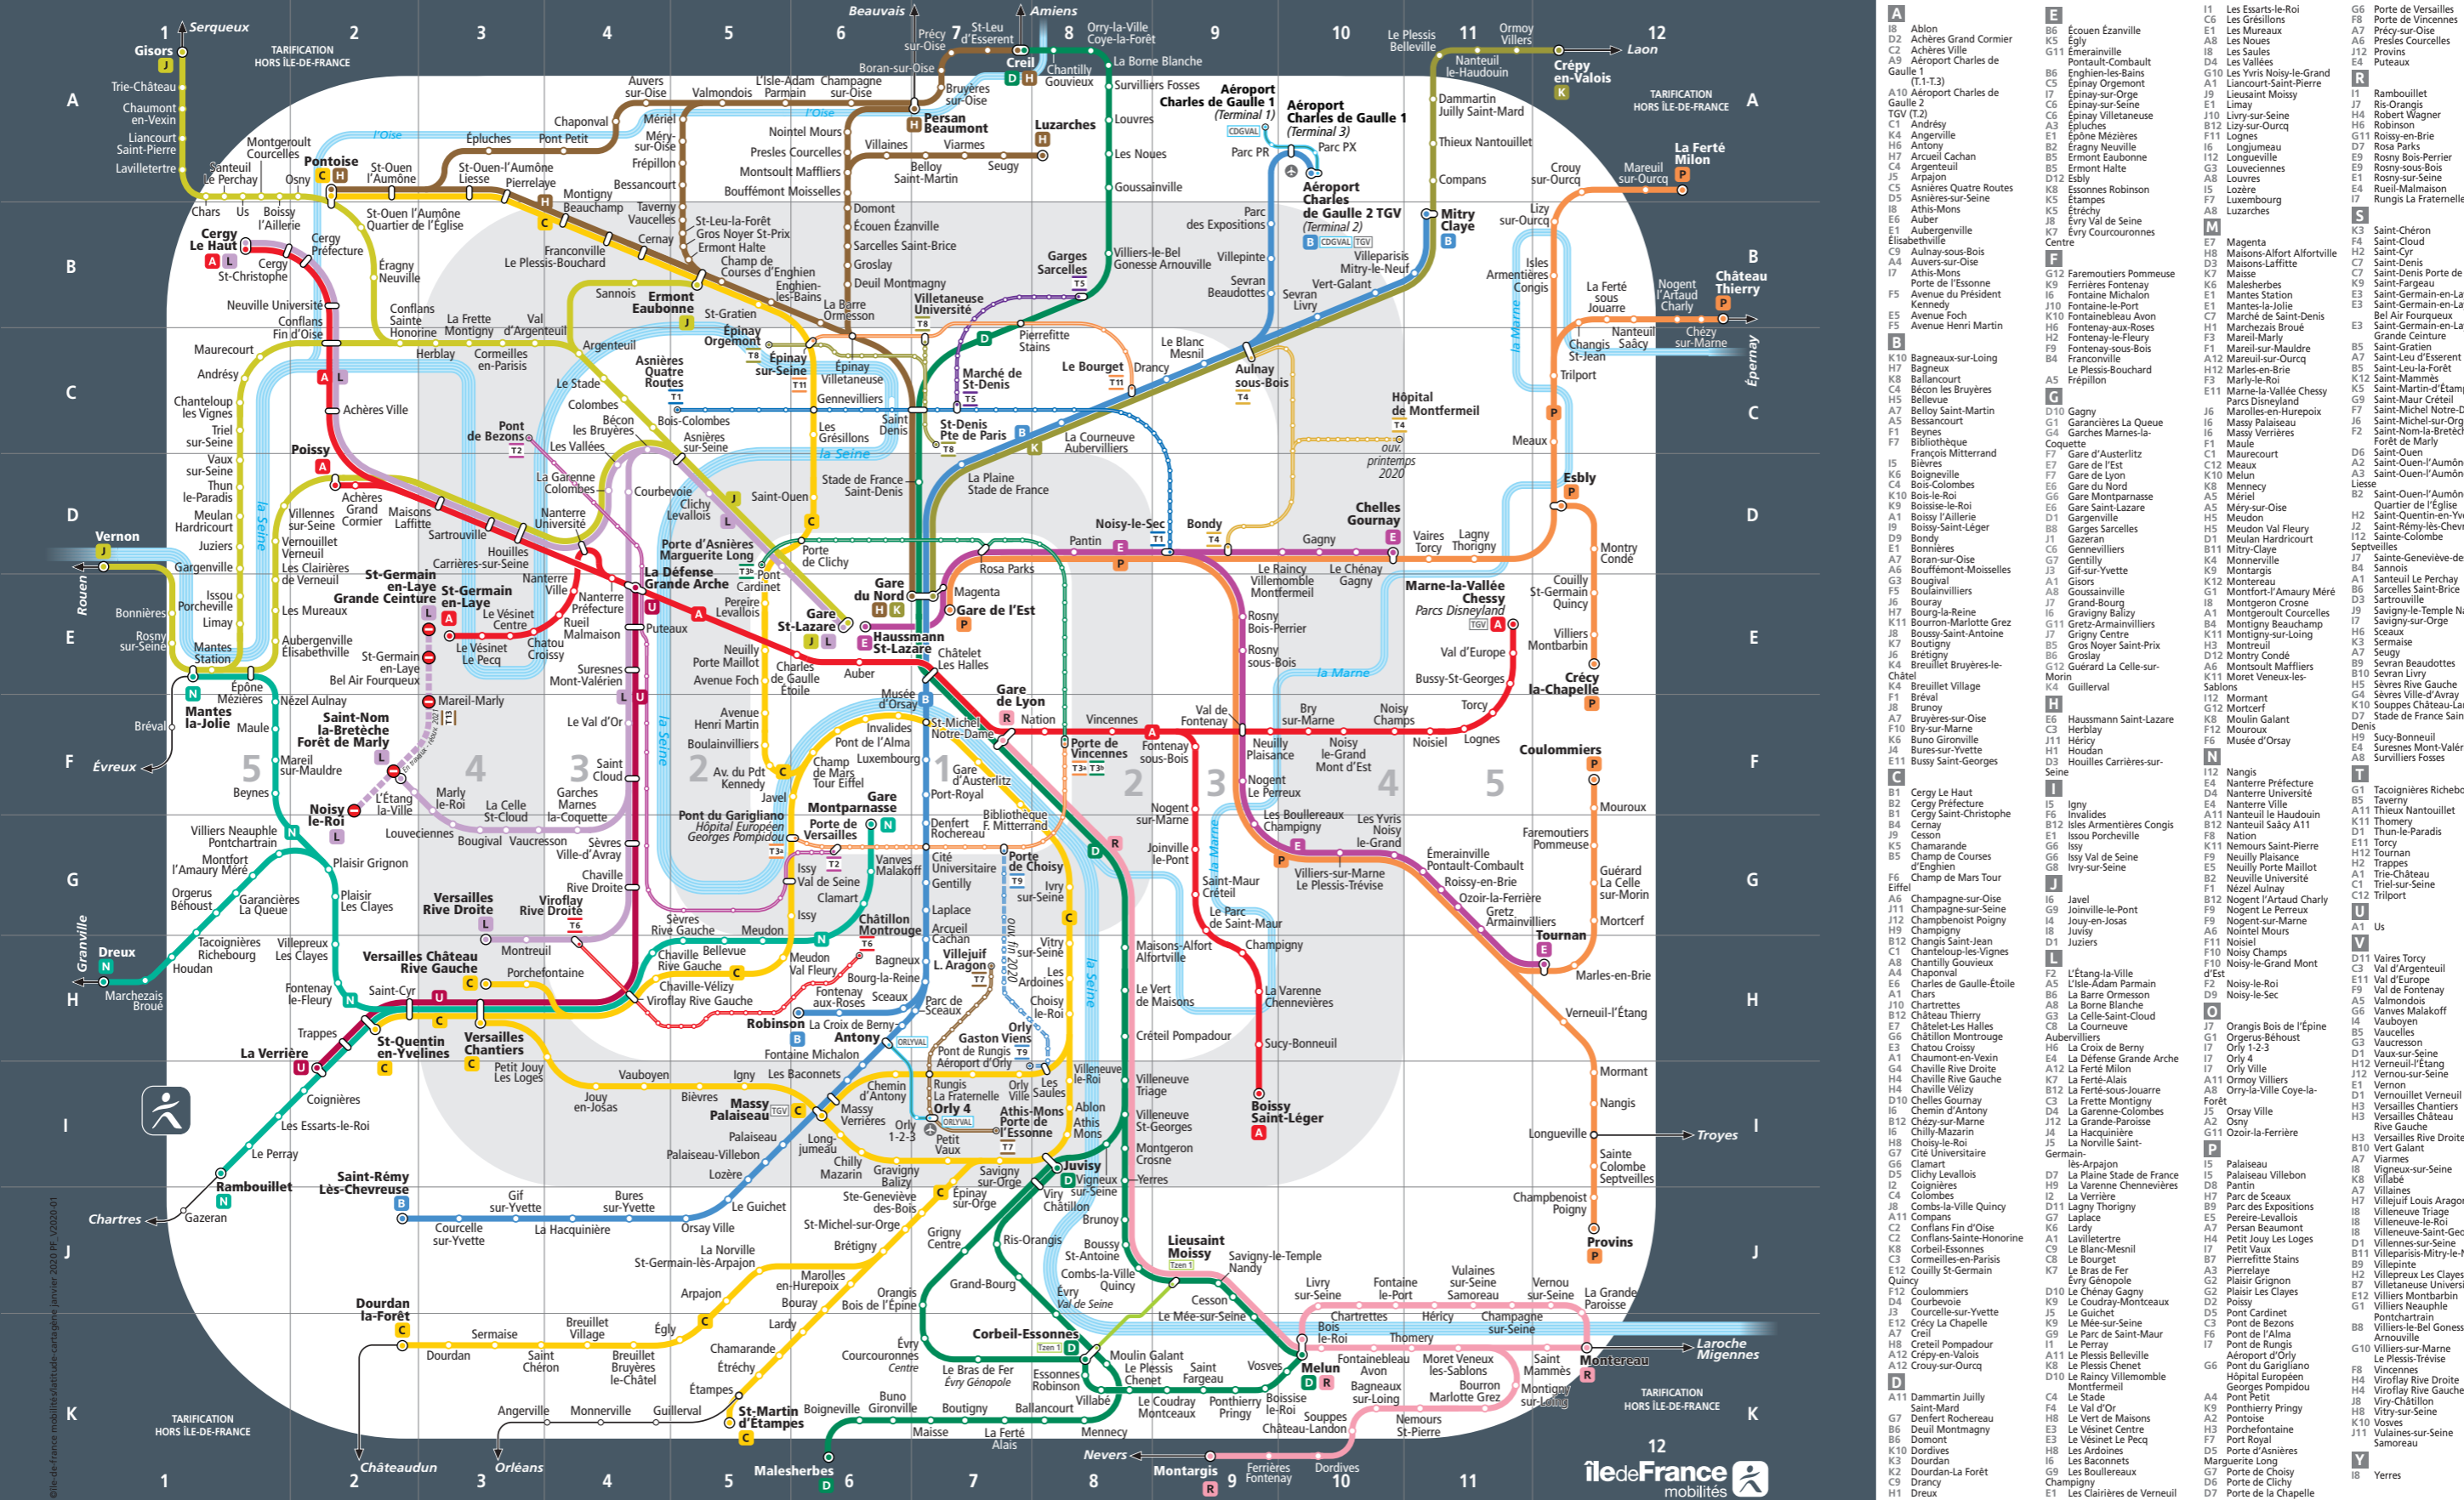

#### Train - RER

#### Métro

#### Tram

#### Zones tarifaires

Limite de validité du Ticket t+ pour les trains-RER (hors zone 1)

Liaison entre gares/stations par la voie publique

Alphabetical index of station names and their corresponding line numbers (A, B, C, D, E, H, J, K, L, N, P, R, U).